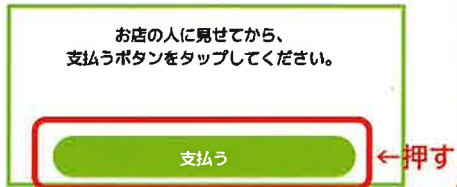

としポを使ってください！

ポイントの使い方

- ①「使う」を押す
- ②画面右下の「QR 読取」を押す

- ③店舗に設置された QR コードを読み取る

- ④利用ポイント数を入力して「次へ」ボタンを押す

- ⑤「支払う」ボタンを押す

ポイント
残高・有効期限
を確認できます

加盟店一覧
としポが使えるお店を
地域やカテゴリから
探すことができます
※「加盟店一覧」の
表示位置は変わる
ことがあります

お知らせ
行政や加盟店からの
お知らせが届きます
※画面を下まで
スクロールすると
お知らせ欄全体が
表示されます

メニュー
登録内容や
ユーザーIDを
確認できます

※画像はイメージです

アプリの使い方・ポイントが使えるお店の探し方を知りたい時は

右のQRコードをカメラで読み取り

「0624 としポユーザーマニュアル.pdf」

をダウンロードしてください

ひろしま保育・介護人財サポート事業
ホームページはこちら