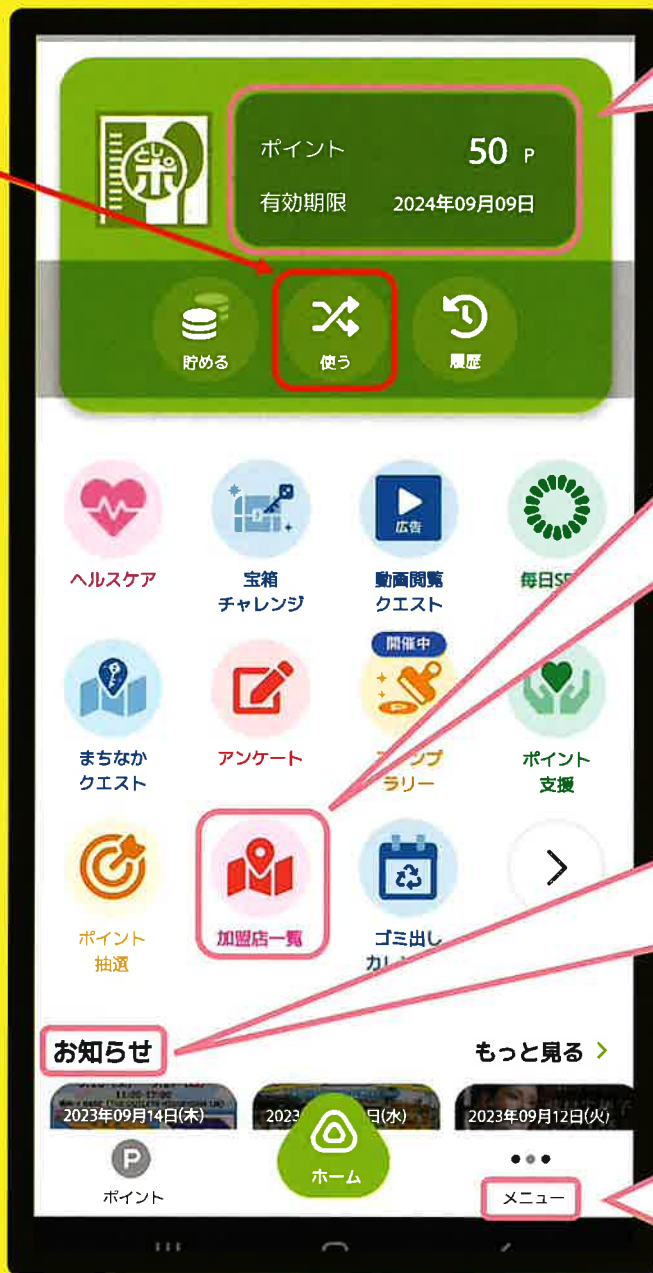

としポを使ってください！

ポイントの使い方

- ①「使う」を押す
- ②画面右下の「QR 読取」を押す

- ③店舗に設置された QR コードを読み取る

- ④利用ポイント数を入力して「次へ」ボタンを押す

- ⑤「支払う」ボタンを押す

ポイント
残高・有効期限
を確認できます

加盟店一覧
としポが使えるお店を
地域やカテゴリから
探すことができます
※「加盟店一覧」の
表示位置は変わる
ことがあります

お知らせ
行政や加盟店からの
お知らせが届きます
※画面を下まで
スクロールすると
お知らせ欄全体が
表示されます

メニュー
登録内容や
ユーザーIDを
確認できます

※画像はイメージです

アプリの使い方・ポイントが使えるお店の探し方を知りたい時は

右のQRコードをカメラで読み取り

「0624 としポユーザーマニュアル.pdf」

をダウンロードしてください

ひろしま保育・介護人財サポート事業
ホームページはこちら